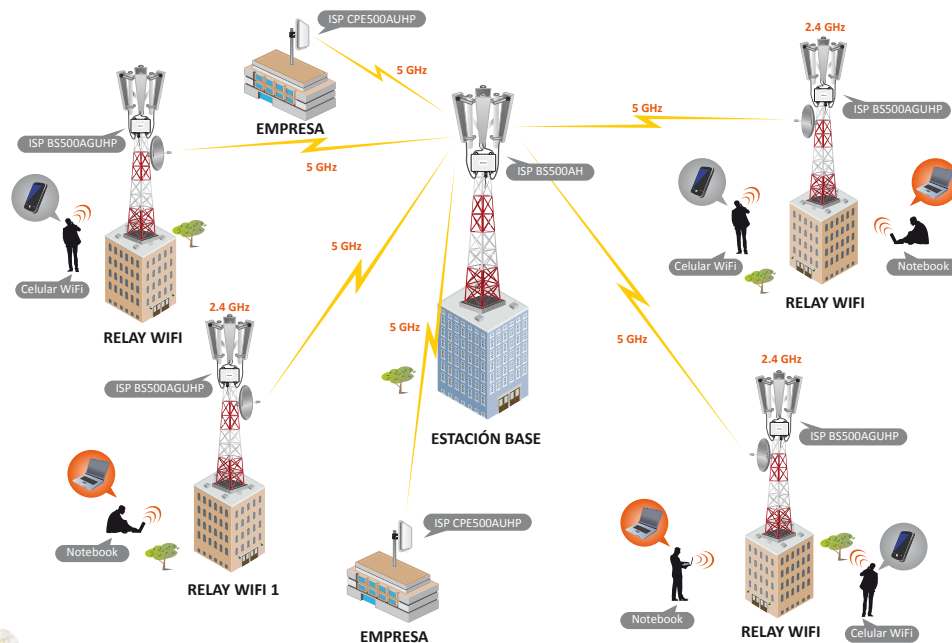

La Estación Base será usada para dar acceso a Internet a clientes empresariales, los cuales usarán el ISP-BS500AH para recibir la señal emitida por la Estación Base a una distancia de 12 Km. Esta Estación Base estará disponible para comunicarse con otros puntos repetidores, los cuales también proporcionarán a sus clientes, conexiones Wi-Fi en 2.4 GHz. Estos puntos repetidores están configurados de tal manera que puedan redistribuir el mismo flujo hasta los usuarios finales, ya que existe un switch el cual posee la característica de brindar el mismo ancho de banda para cada cliente del repetidor.

Cada repetidor está compuesto por una Estación Base Multibanda, ISP-CPE500AHP la cual es un Access Point del tipo "outdoor" con 4 puertos de alta potencia Wi-Fi en 2.3-2-7/4.9/5GHz, trabaja con el estándar 802.11a/b/g, el futuro WiMAX y el 802.11n.

Esta Estación Base con aproximadamente 1W de potencia máxima de salida transmitirá la señal a los usuarios móviles y residenciales en la banda de 2.4GHz, haciendo posible la navegación por Internet y las llamadas IP.

Las tres antenas con paneles sectoriales, cada una con 16dBi de ganancia y con 120°, proveerán un área completa de cobertura. Asimismo, el enlace backhaul en 5GHz con 400mW de potencia y la antena parabólica, asegurará el ancho de banda necesario para cubrir las necesidades de los suscriptores.

ABIDJAN - COSTA DE MARFIL
Localización:
Latitud: 5° 20' 27"
Longitud: 4° 1' 41"

BENEFICIOS

- Las Estaciones Base pueden ser actualizadas para trabajar con WiMAX. Esto, incrementará la capacidad del ancho de banda y el número de suscriptores.
- Fácil integración entre las diferentes Estaciones Base a través de los puntos repetidores.
- Fácil instalación del equipo, especialmente con la Estación Base, ISP-BS500, la cual incluye 3 puertos RF para transmitir y un Puerto RF para el enlace backhaul.
- Latencia mínima en la solución VoIP gracias a la prioridad sobre la voz - WMM (Wireless Multimedia).